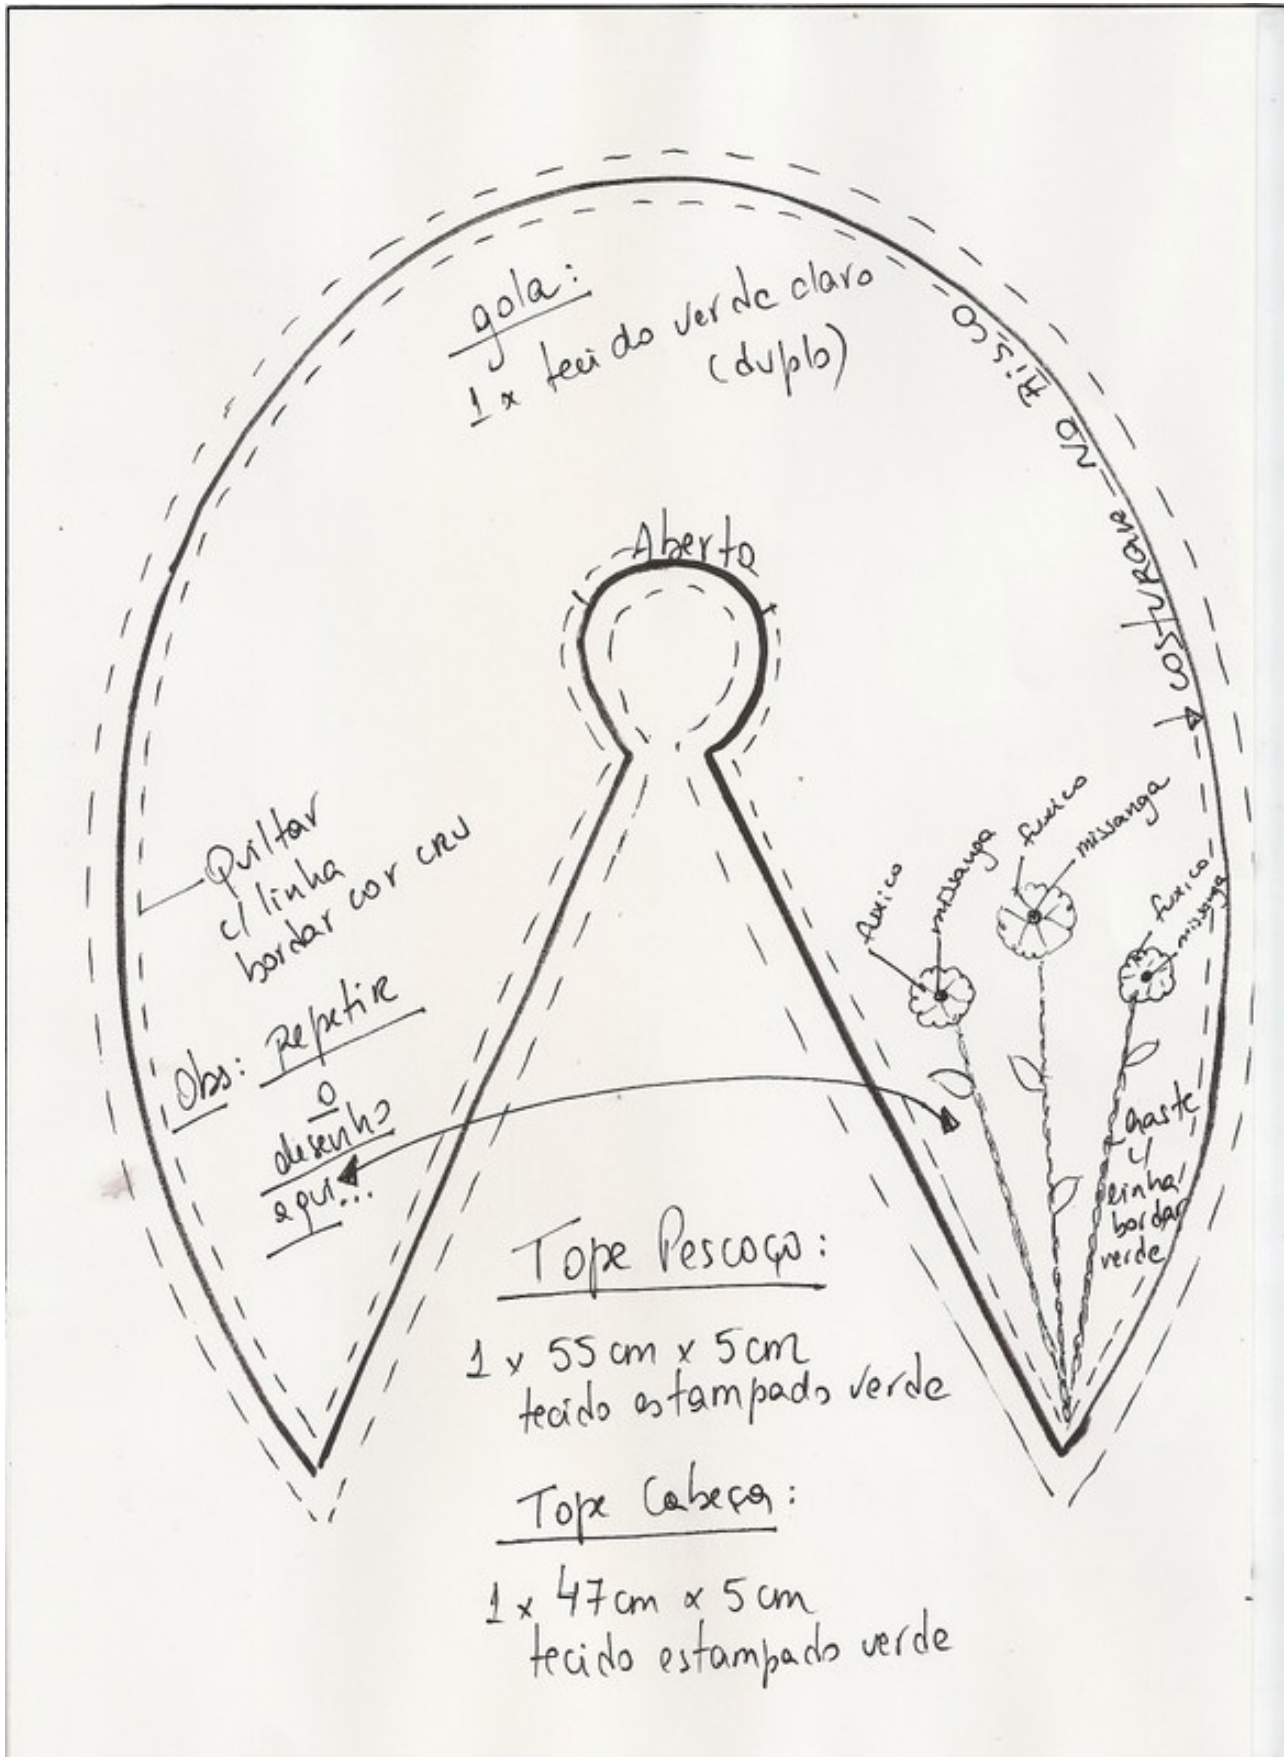

Molde cubrepaneton galleta de gengibre navideño

Recuerden Navidad es el nacimiento de Jesus nuestro Señor y Salvador!

Contribuido por: Amante de las manualidades

Publicado por: www.ecoartesanias.com

0 m x 23 cm (Alt.) tecido estampado vermelho

ia: 1.10 m x 8 cm (Alt.)

tecido estampado verde

- frezetas
p/s coço

Quitar
barra fica
dupla

Topo - 1,5 cm
x 12 cm
+ ou -

arame
dourado

Botão
madeira

Botão
madeira

s pontos...

Tapa

Bolo: Dona Paquina !!

Paq.
2